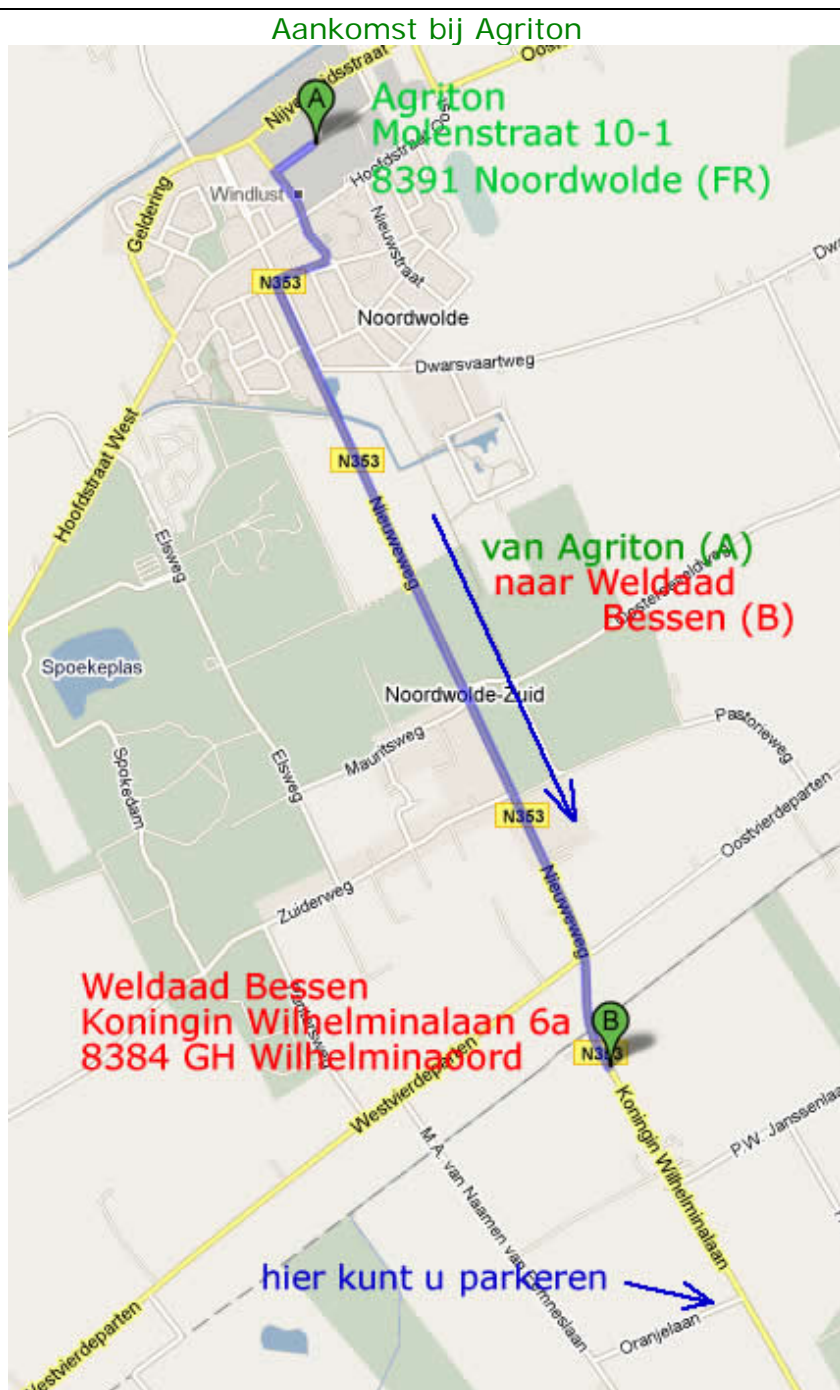

Op eigen gelegenheid bessen plukken

U kunt ook op eigen gelegenheid bessen gaan plukken. Voor **Kruisbessen** en **Rode bessen** kunt u beter eerder gaan, deze zullen tegen eind juli op zijn. Op 23 juli is het meer de **Blauwe bessen** tijd.

Volgende bessenplukdag op zaterdag 27 augustus

De volgende gezamenlijke bessenpluk dag houden we op zaterdag 27 augustus. Dan zijn er volop **Blauwe bessen**, **Bramen** en **Najaars frambozen**.

Nieuwe EM activiteiten

Hou onze nieuwsbrief en de website in de gaten want we zullen in samenwerking met Agriton de komende tijd nog andere EM activiteiten organiseren!

Adressen

Agriton

Molenstraat 10-1
8391 AJ Noordwolde (Fr)
Tel. 0561-433115
www.agriton.com
www.emna.eu

Weldaad Bessen

Koningin Wilhelminalaan
6a (*)
8384 GH Wilhelminaord
Tel. 0521-383490
www.weldaadbessen.nl

(*) Omdat dit een drukke doorgaande weg is kunt u - voor de veiligheid - misschien beter parkeren in de **Oranjelaan**, iets verderop, zie kaartje hiernaast.